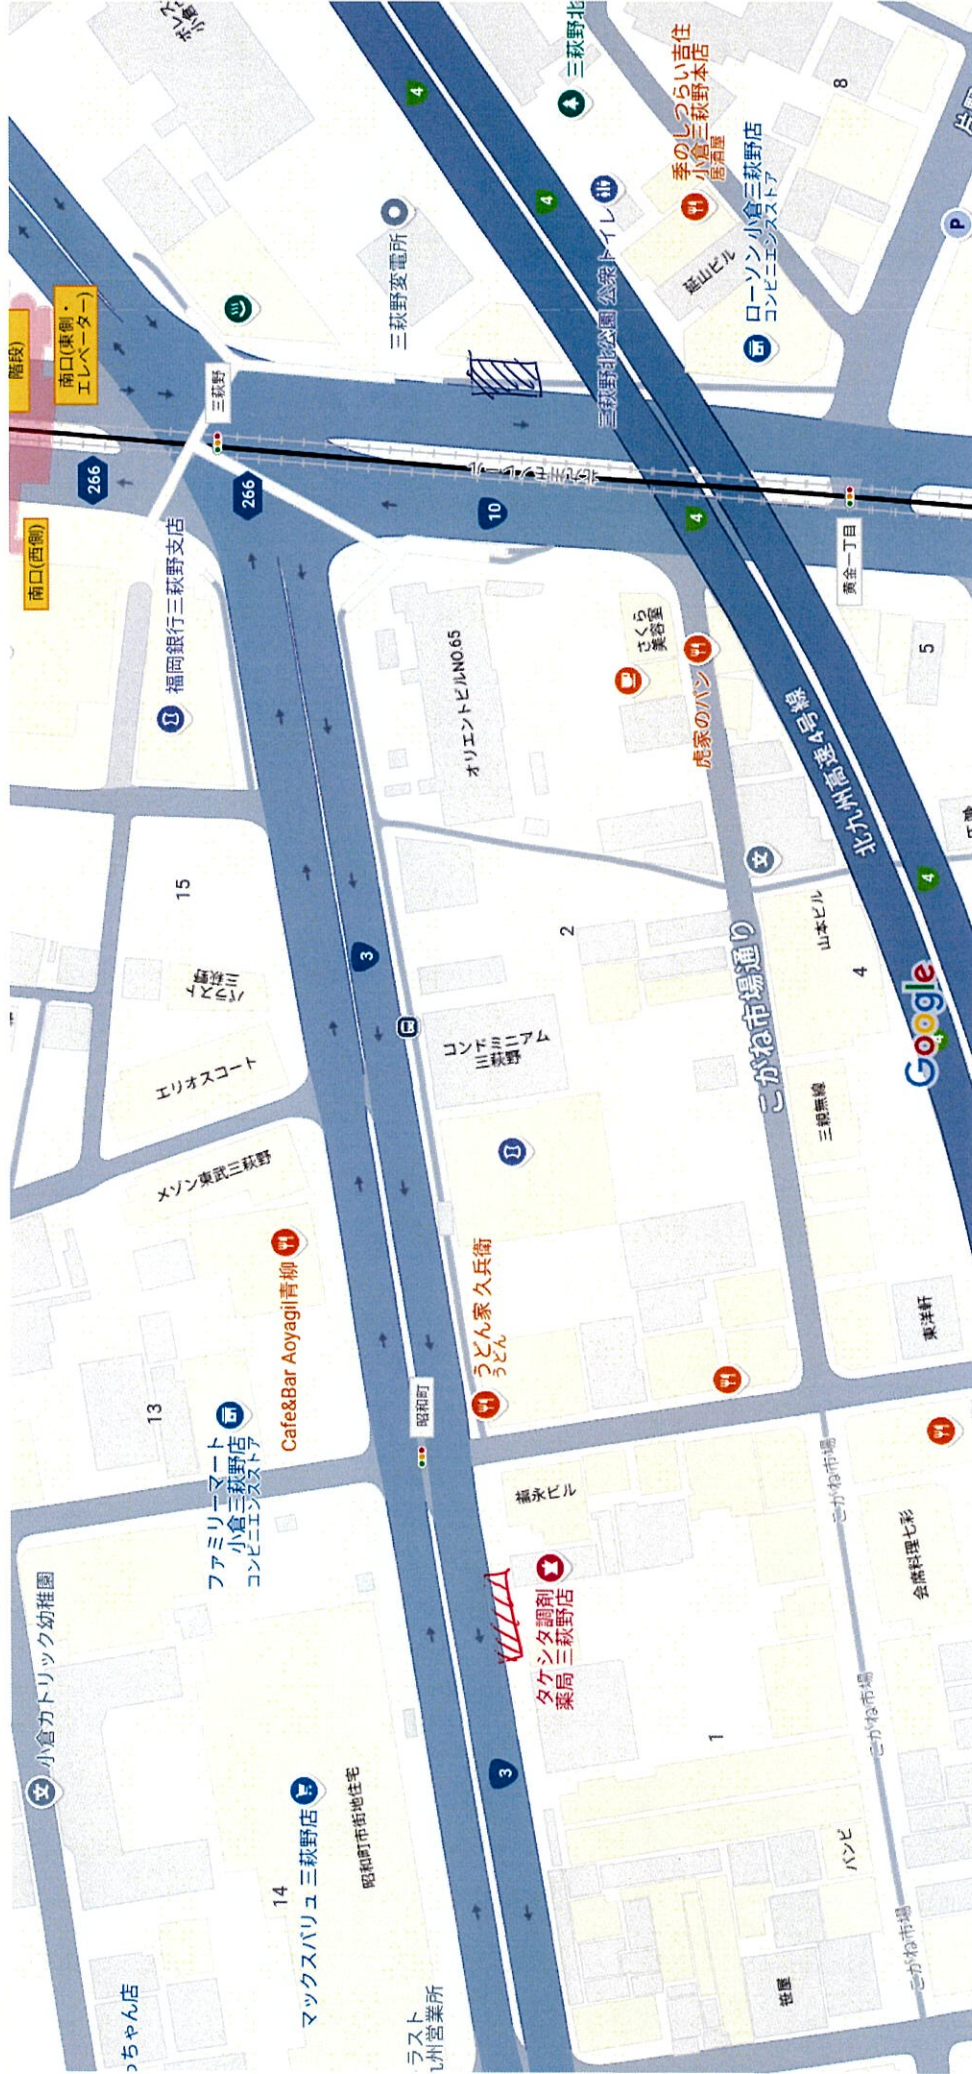

小倉線 車庫 (片野) 出発時間
小倉北区片野新町1丁目8-1 4

日勤：7時50分 夜勤：15時15分
 乗降場

地図データ ©2024 20 m

小倉線 車庫

Google

四菜場 四降場

三萩野 乗場

Google

小倉線 到津 出発時間 日勤：8時12分 夜勤：15時40分
小倉北区上到津3-5-4-1 **四**乗場 **四**降場

到達乗場

Google

大藏乗場

Google