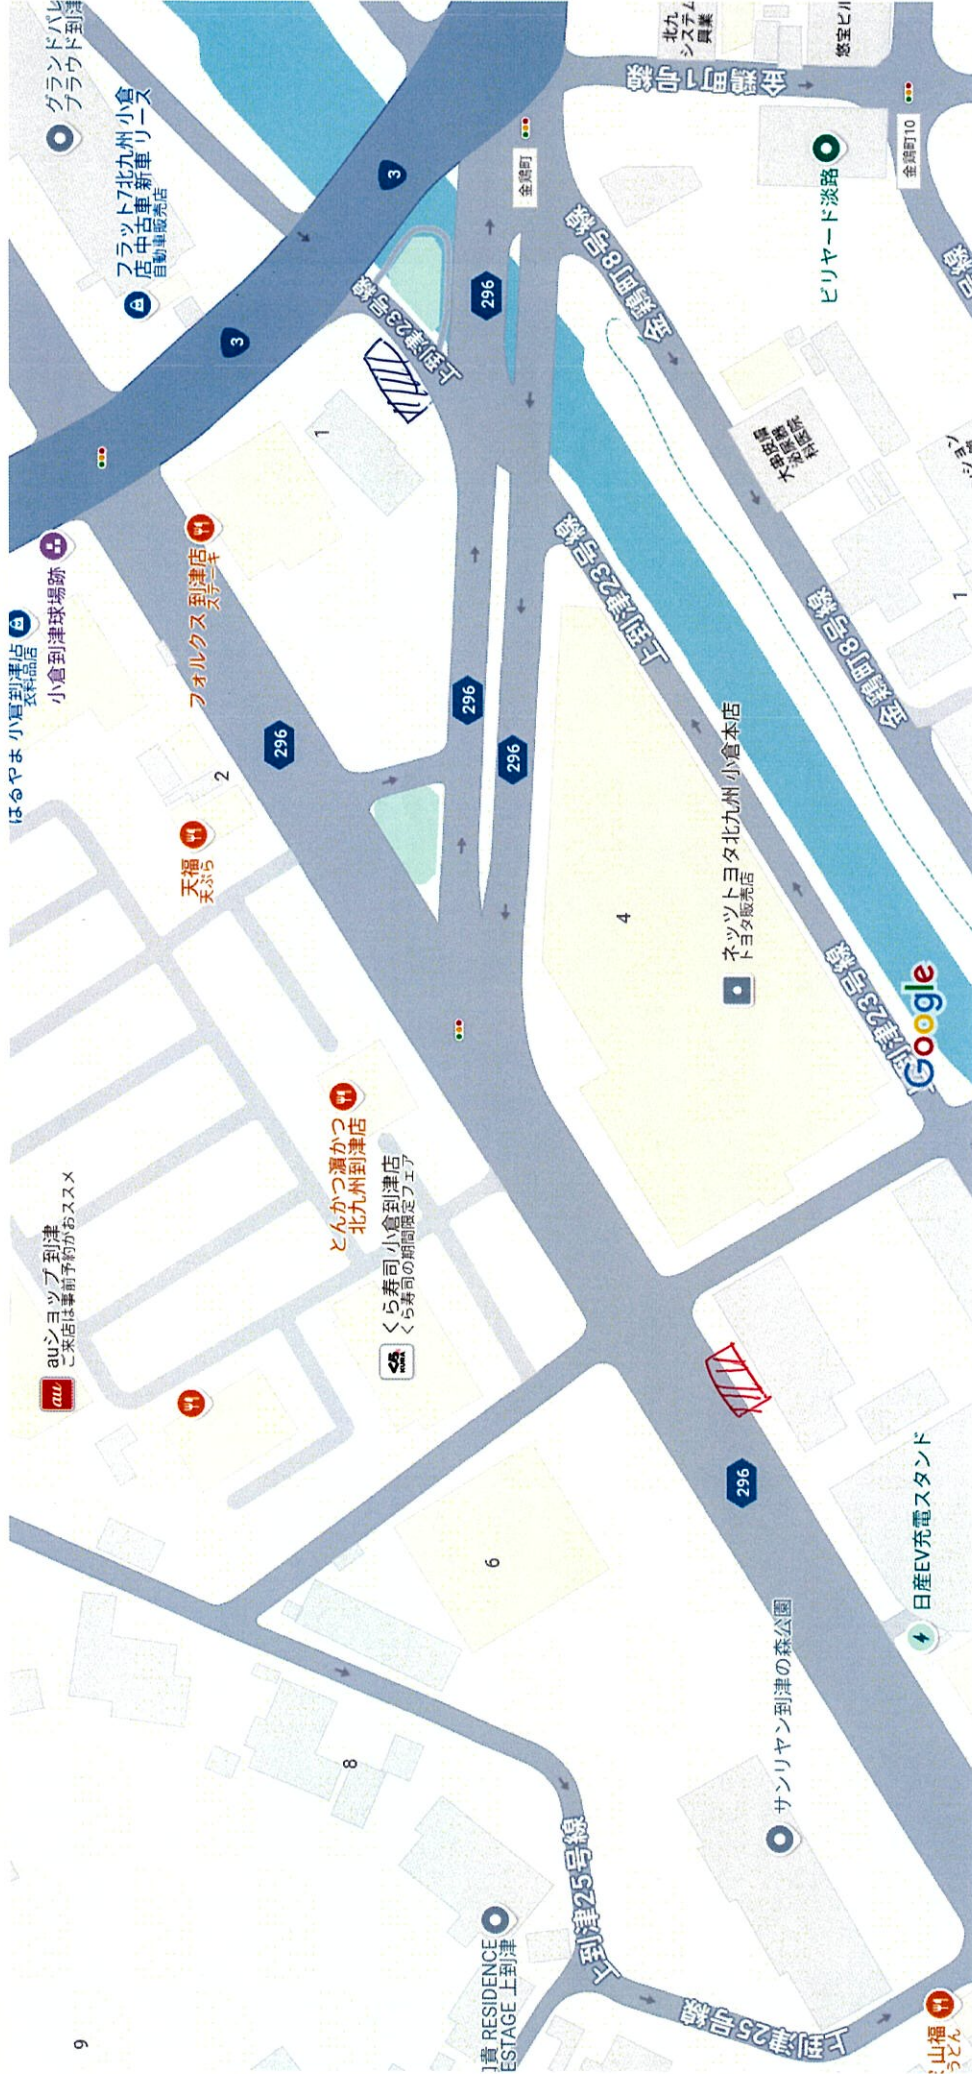

小倉線 車庫 (片野) 出発時間
小倉北区片野新町1丁目8-1 4

日勤：7時50分 夜勤：15時15分
 乗降場

地図データ ©2024 20 m

小倉線 車庫

Google

四菜場 四降場

三萩野 乗場

Google

小倉線 到津 出発時間 日勤：8時12分 夜勤：15時40分
小倉北区上到津3-5-4-1 **四**乗場 **四**降場

到達乗場

Google

大藏乗場

Google